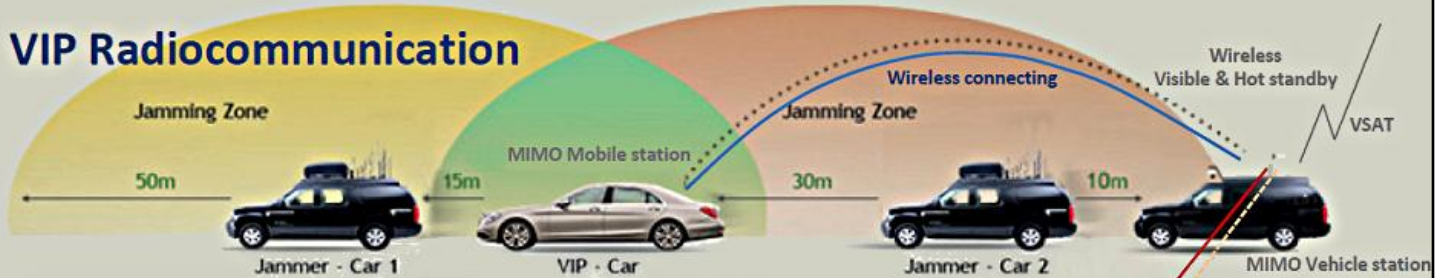

WIRELESS MOBILE MESH NETWORKS

$$e = \sum_{n=0}^{\infty} \frac{1}{n!} = \lim_{n \rightarrow \infty} \left(\frac{1}{0!} + \frac{1}{1!} + \frac{1}{2!} + \dots + \frac{1}{n!} \right)$$

Sky Mesh OFDM PMPT/PTP Radio

Hyper Fréquence

* Portée selon les antennes utilisées

HYC - X - Spectrum

Radio Full Duplex IP Ethernet

Pour des liaisons IP Duplex de sécurité en milieu brouillé. Télécommandes, vidéo & audio, embarquées sur drones, véhicules & robotique, toutes applications. Débit 50 Mbps. Portées de 0.2 à 10 km*

VIP Radiocommunication